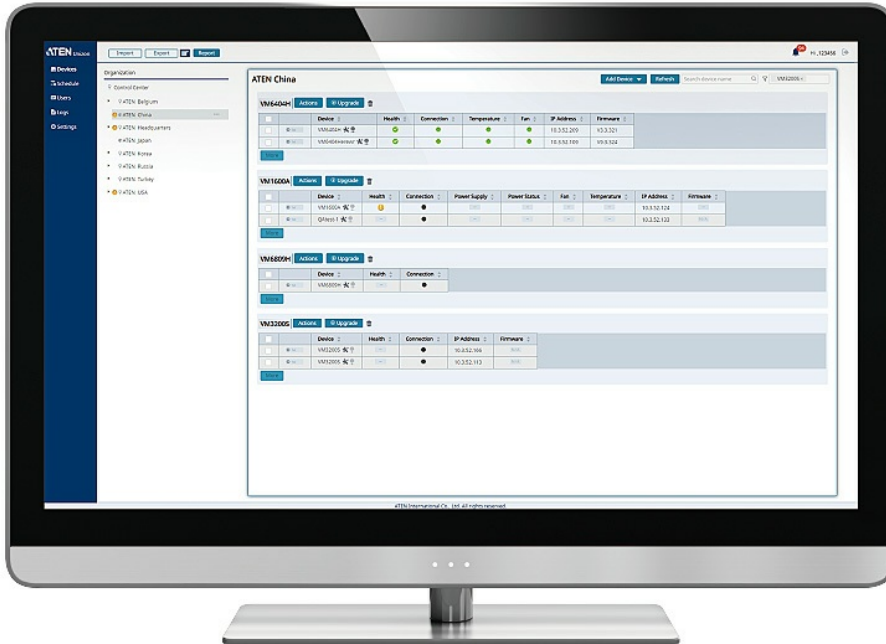

### 任務排程

為設備排定例行執行任務，例如：於每日或每週的特定時段播放不同的視訊內容。

**Schedule** +

- Event 1
- Event 2
- Event 3
- Event 4 ...

weekly At 00:00 Sunday,00:00:... from

Select Device ⓘ

VM6404H v

Location	Room	Device
Cc ATEN <span style="float: right;">▶</span>	R302	VM6404
Control <span style="float: right;">▶</span>	ATEN China	VM6404
Control <span style="float: right;">▶</span>	ATEN China	VM6404

## 存取權限及地點管理

ATEN Unizen™ 提供5層式樹狀地點管控，  
讓您可透過國別、城市、建物、樓層、房間等層級式樹狀結構輕鬆定位設備所在。

### 5層式樹狀地點管控

ATEN Unizon™提供5層式樹狀地點管控，讓您可透過國別、城市、建物、樓層、房間等層級式樹狀結構輕鬆定位設備所在。

### 樓層檢視

樓層檢視可讓您批量管理不同房間內的設備；而房別檢視則可針對房間內的設備執行細部控制。

Import
Export
Report

**Organization**

- Control Center
- ATEN Belgium
- ATEN China
- ATEN Headqua...
- ATEN Japan
- ATEN Korea

R302
Add Device

VM1600A
Actions
Upgrade
🗑️