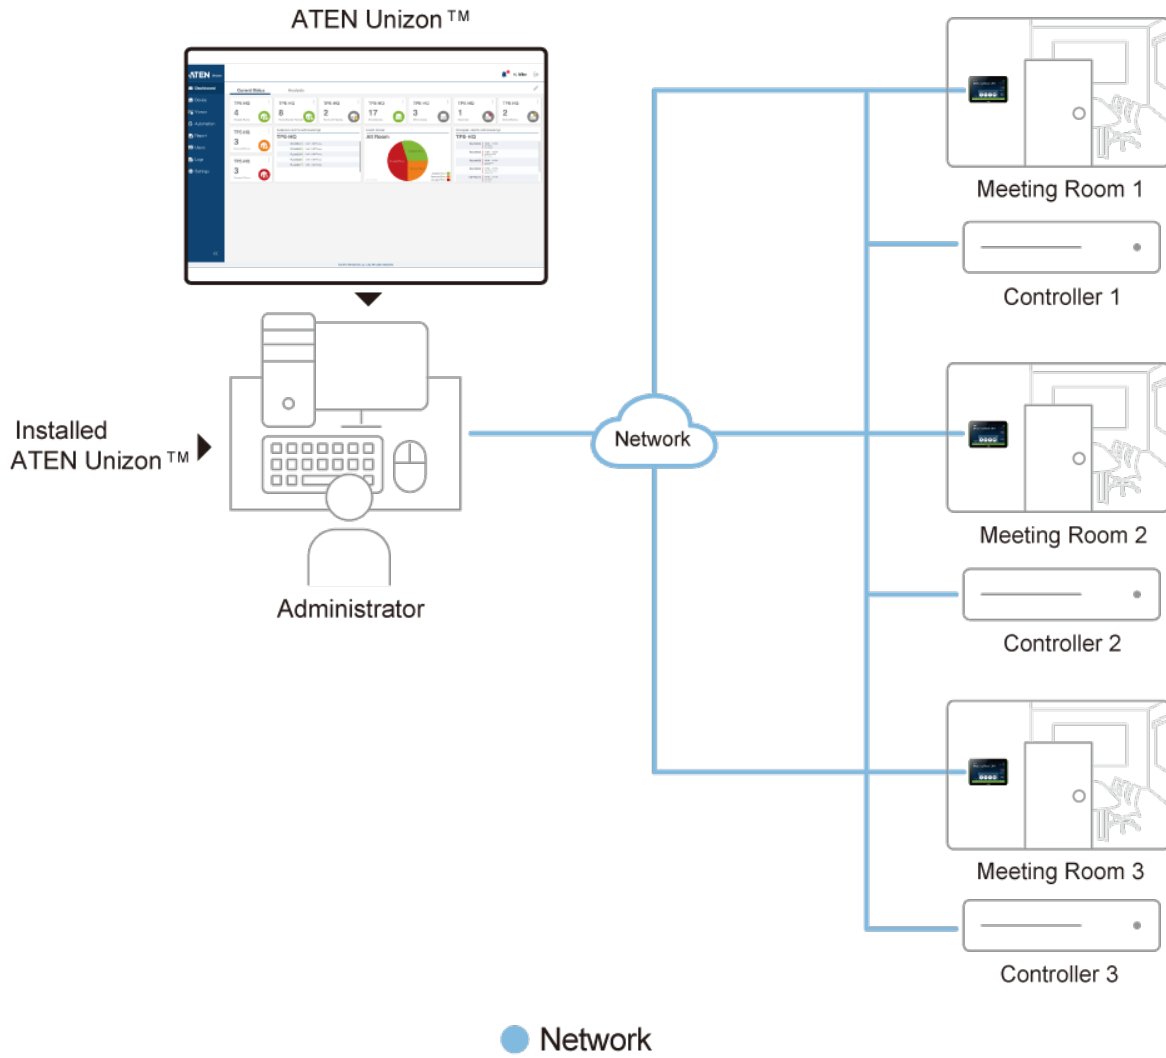

連線圖

ATEN International Co., Ltd.

3F, No.125, Sec. 2, Datong Rd., Sijhih District., New Taipei City 221, Taiwan
Phone: 886-2-8692-6789 Fax: 886-2-8692-6767
www.aten.com E-mail: marketing@aten.com